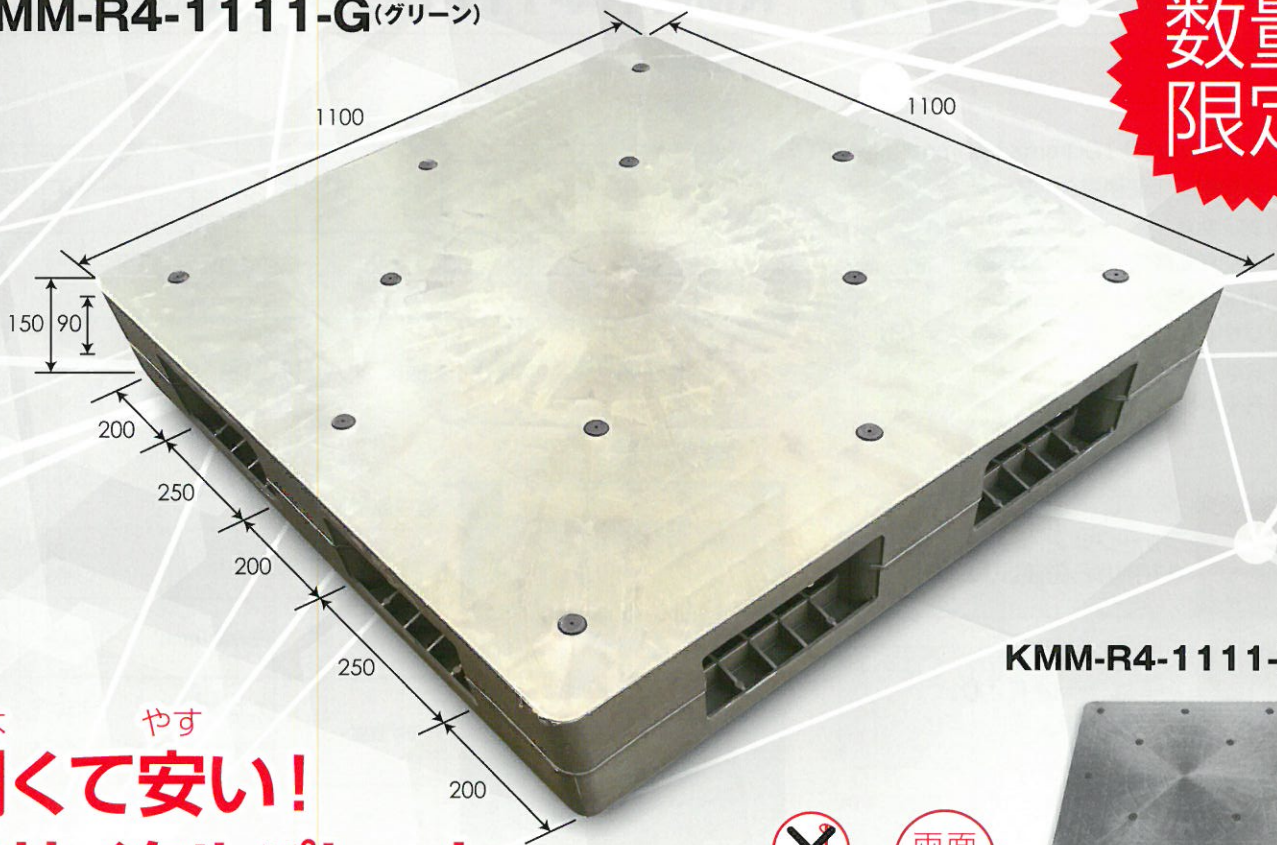

神戸・大阪・関西方面の方必見!

重量物対応

JIS-A種相当

KMM-R4-1111-G(グリーン)

数量
限定

つよ やす
剛くて安い!
リサイクルパレット

KMM-R4-1111-B(ブラック)

ブラックのラインナップも
あります

ハンドリフター

両面
仕様

サイズ 1100mm×1100mm×150mm

形式 4方差し・両面使用タイプ

重量 約34kg

積載荷重 1トン(動荷重)・3トン(静荷重)

材質 容器包装リサイクル材(G)・リサイクルPP+PE(事業系廃プラ)(B)

色相 R4-1111-G(グリーン)／R4-1111-B(ブラック)

POINT
積載面フラットタイプでの
低価格を実現

POINT
4方差しの為、
取り回しが容易

POINT
兵庫県に工場がある為、
神戸・大阪・
関西方面への運賃が安い

輸出用パレット

紙袋

カートンなどの
定型物

科学

段積み対応