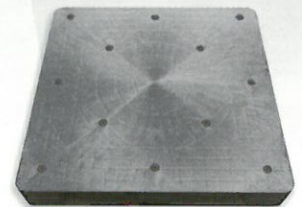

神戸・大阪・関西方面の方必見!

重量物対応

JIS-A種相当

KMM-R4-1111-G(グリーン)

数量
限定

つよ やす
剛くて安い!
リサイクルパレット

KMM-R4-1111-B(ブラック)

ブラックのラインナップも
あります

ハンドリフター

両面
仕様

サイズ 1100mm×1100mm×150mm

形式 4方差し・両面使用タイプ

重量 約34kg

積載荷重 1トン(動荷重)・3トン(静荷重)

材質 容器包装リサイクル材(G)・リサイクルPP+PE(事業系廃プラ)(B)

色相 R4-1111-G(グリーン)／R4-1111-B(ブラック)

POINT
積載面フラットタイプでの
低価格を実現

POINT
4方差しの為、
取り回しが容易

POINT
兵庫県に工場がある為、
神戸・大阪・
関西方面への運賃が安い

輸出用パレット

紙袋

カートンなどの
定型物

科学

段積み対応